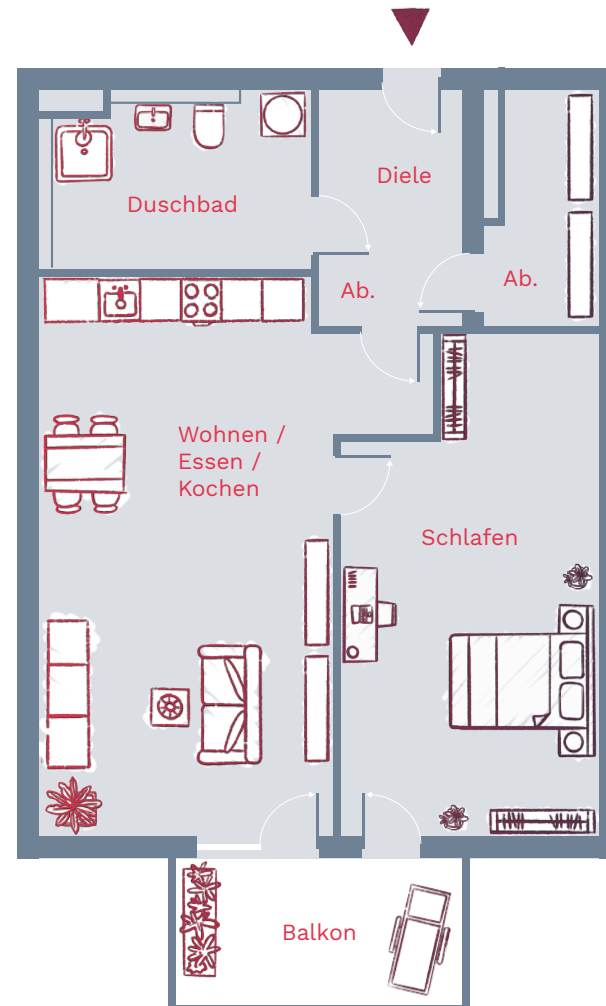

Wohnung I-01, EG 2 Zimmer, 58,77 m²

Wohnfläche

| | |
|--|----------------------|
| Wohnen Essen Kochen | 24,98 m ² |
| Schlafen | 17,21 m ² |
| Duschbad | 6,59 m ² |
| Diele | 4,37 m ² |
| Abstell | 0,52 m ² |
| Abstell | 3,50 m ² |
| Balkon (25 % von 6,47 m ²) | 1,62 m ² |

Summe 58,77 m²

Gebäude G bis R

Alle Angaben, auch Zahlen- und Größenangaben in diesem Plan, sind unverbindlich; Abweichungen bei Wohnflächen und Fertigmaßen bleiben daher vorbehalten. Die Illustrationen und die in den Plänen eingetragenen Möbel und Einrichtungsgegenstände sind lediglich Einrichtungsvorschläge, die nicht im Kaufpreis enthalten sind. Plan- und Bauausführungsänderungen, auch geringfügiger Art, bleiben wegen eventueller bauaufsichtlicher und sonstiger behördlicher Auflagen, möglicher Engpässe in der Materialbeschaffung u. Ä. vorbehalten. Maßgeblich ist lediglich der abzuschließende Kaufvertrag.